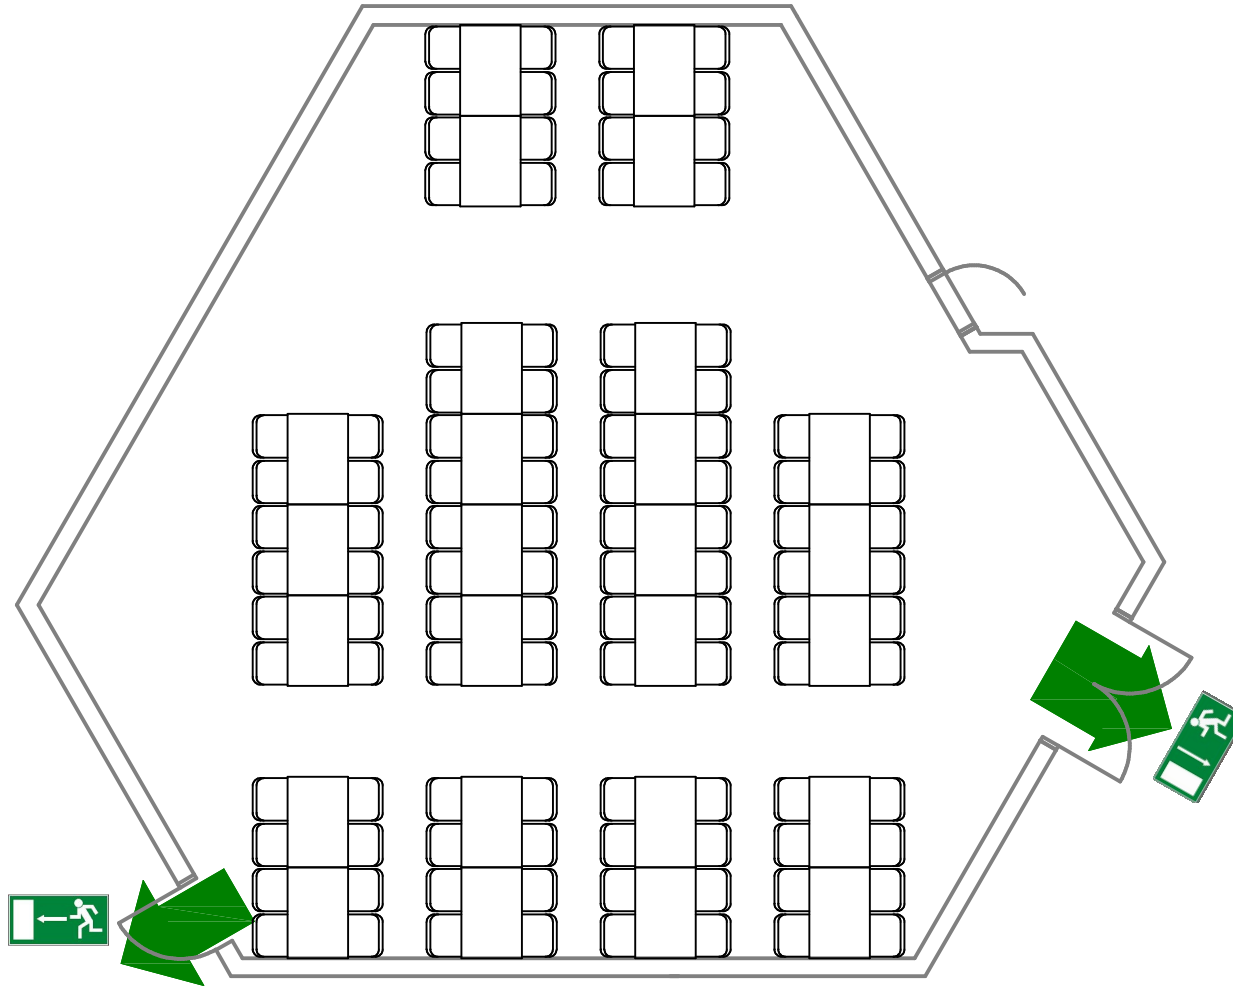

Hirschbergstrasse 38 72336 Balingen Tel. 07433 / 9008 0 Fax. 07433 / 9008 444 E-Mail: stadthalle@balingen.de www.stadthalle.balingen.de	Kapazität:	Restaurant	
		Maßstab:	Datum:
		1:100 / DIN A4	13.04.2016
	Inventar:	Variante:	Zeichner:
	Stühle: 104x ohne Armlehne Tische: 26x (120x80)	V3 Studio	J.He (Stadthalle)
			Datei:
			V3 Studio Restaurant