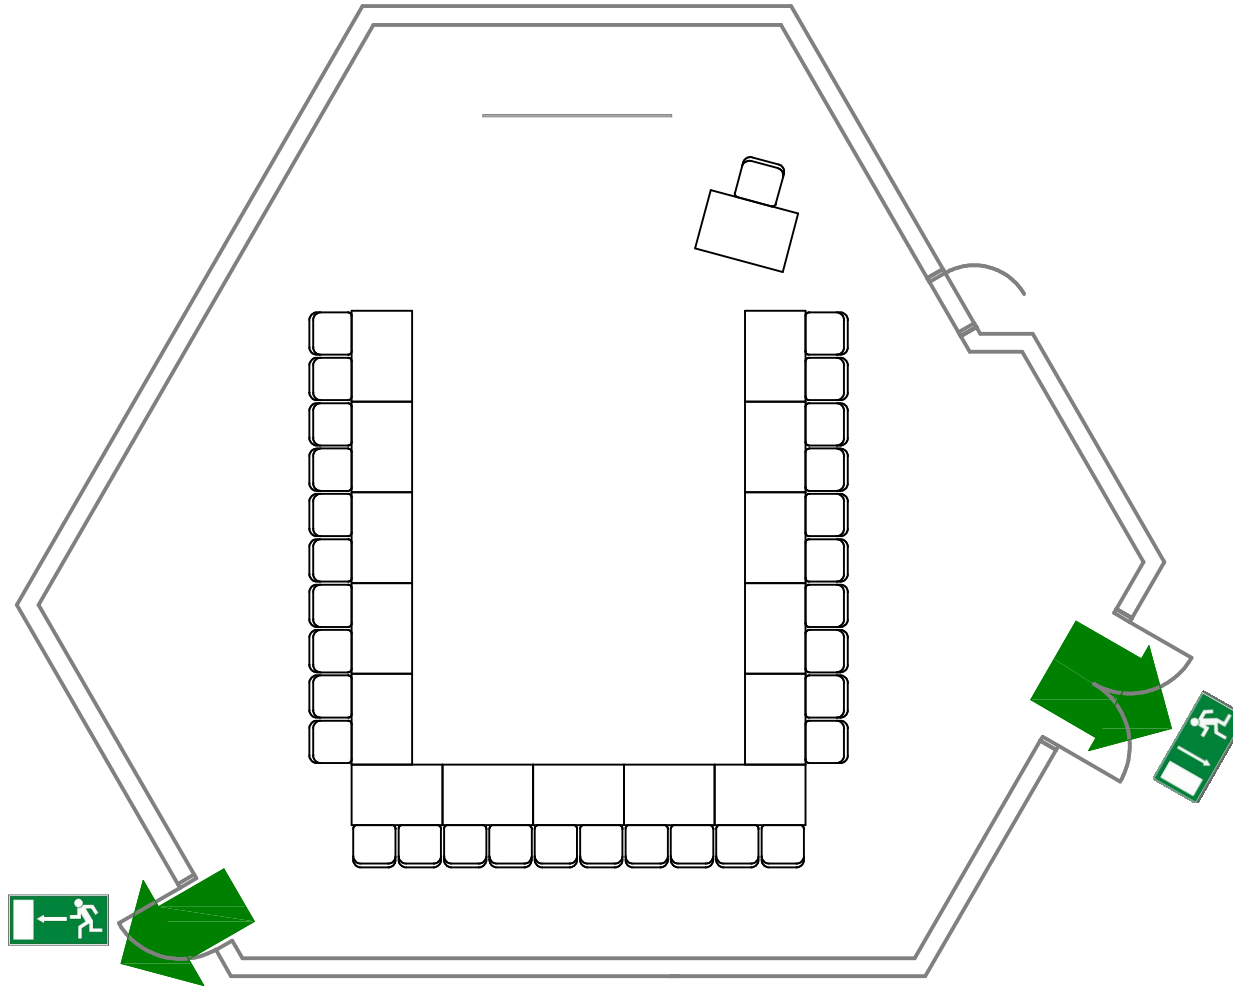

Hirschbergstrasse 38 72336 Balingen Tel. 07433 / 9008 0 Fax. 07433 / 9008 444 E-Mail: stadthalle@balingen.de www.stadthalle.balingen.de	Kapazität:	U-Form		
		Studio: 30 an Tischen	Maßstab: 1:100 / DIN A4	Datum: 13.04.2016
		Gesamt: 30 Sitzplätze	Variante: V4 Studio	Zeichner: J.He (Stadthalle)
Inventar:	Stühle: 31x ohne Armlehne Tische: 16x (120x80)		Datei: V4 Studio U-Form