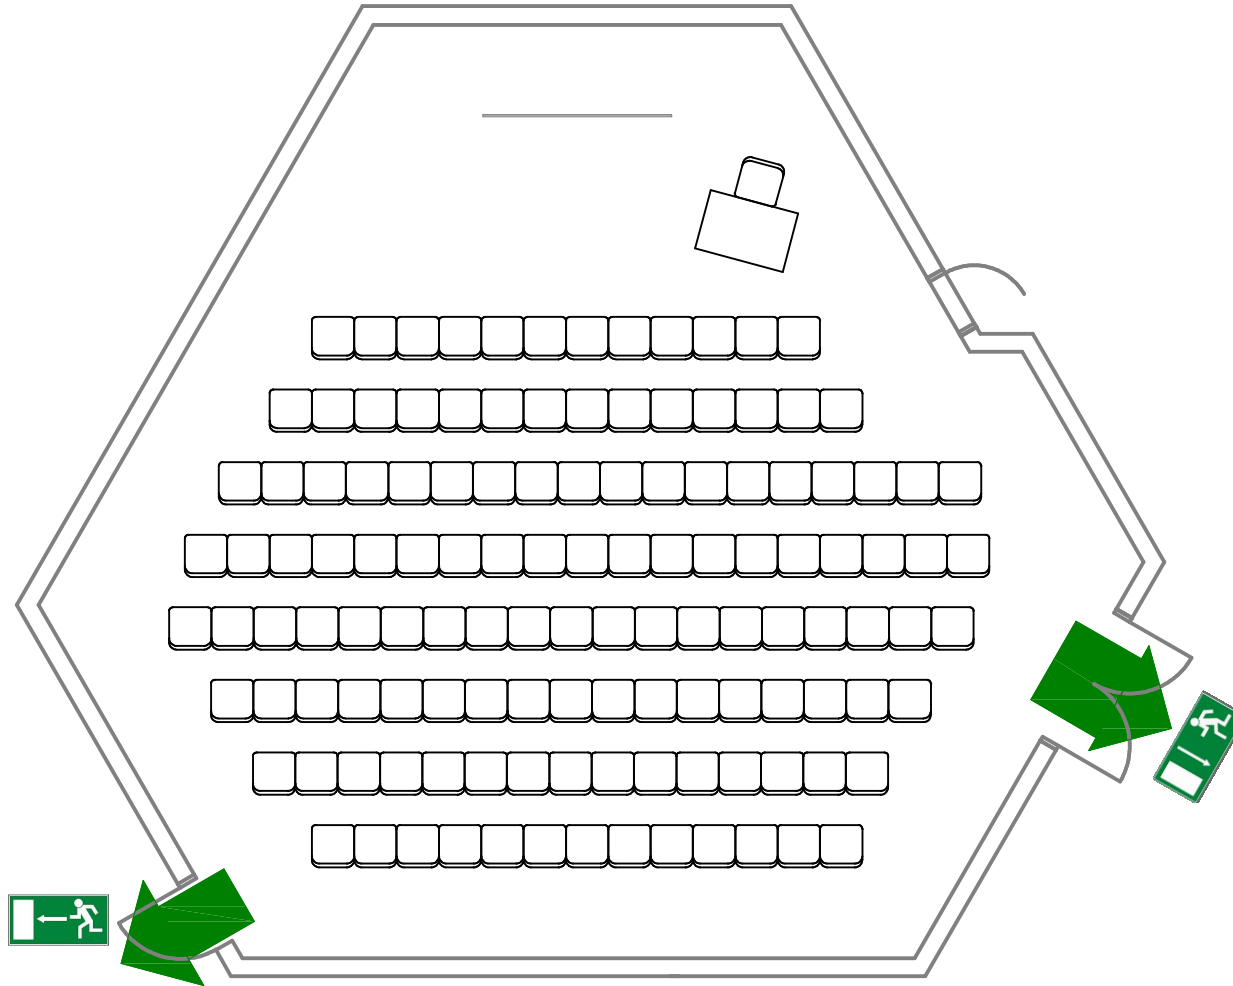

Stadthalle Balingen

Hirschbergstrasse 38 72336 Balingen Tel. 07433 / 9008 0 Fax. 07433 / 9008 444 E-Mail: stadthalle@balingen.de www.stadthalle.balingen.de	Kapazität:	Reihenbestuhlung	
	Studio: 128 Sitzplätze Gesamt: 128 Sitzplätze	Maßstab: 1:100 / DIN A4	Datum: 13.04.2016
	Inventar: Stühle: 129x ohne Armlehne Tische: 1x (120x80)	Variante: V1 Studio	Zeichner: J.He (Stadthalle) Datei: V1 Studio Reihe

Stadthalle Balingen

Hirschbergstrasse 38 72336 Balingen Tel. 07433 / 9008 0 Fax. 07433 / 9008 444 E-Mail: stadthalle@balingen.de www.stadthalle.balingen.de	Kapazität:	Parlamentarische Bestuhlung	
		Studio: 60 an Tischen	Maßstab: 1:100 / DIN A4
		Gesamt: 60 Sitzplätze	Datum: 13.04.2016
Inventar:	Stühle: 61x ohne Armlehne Tische: 31x (120x80)	Variante: V2 Studio	Zeichner: J.He (Stadthalle)
			Datei: V2 Studio Parlament