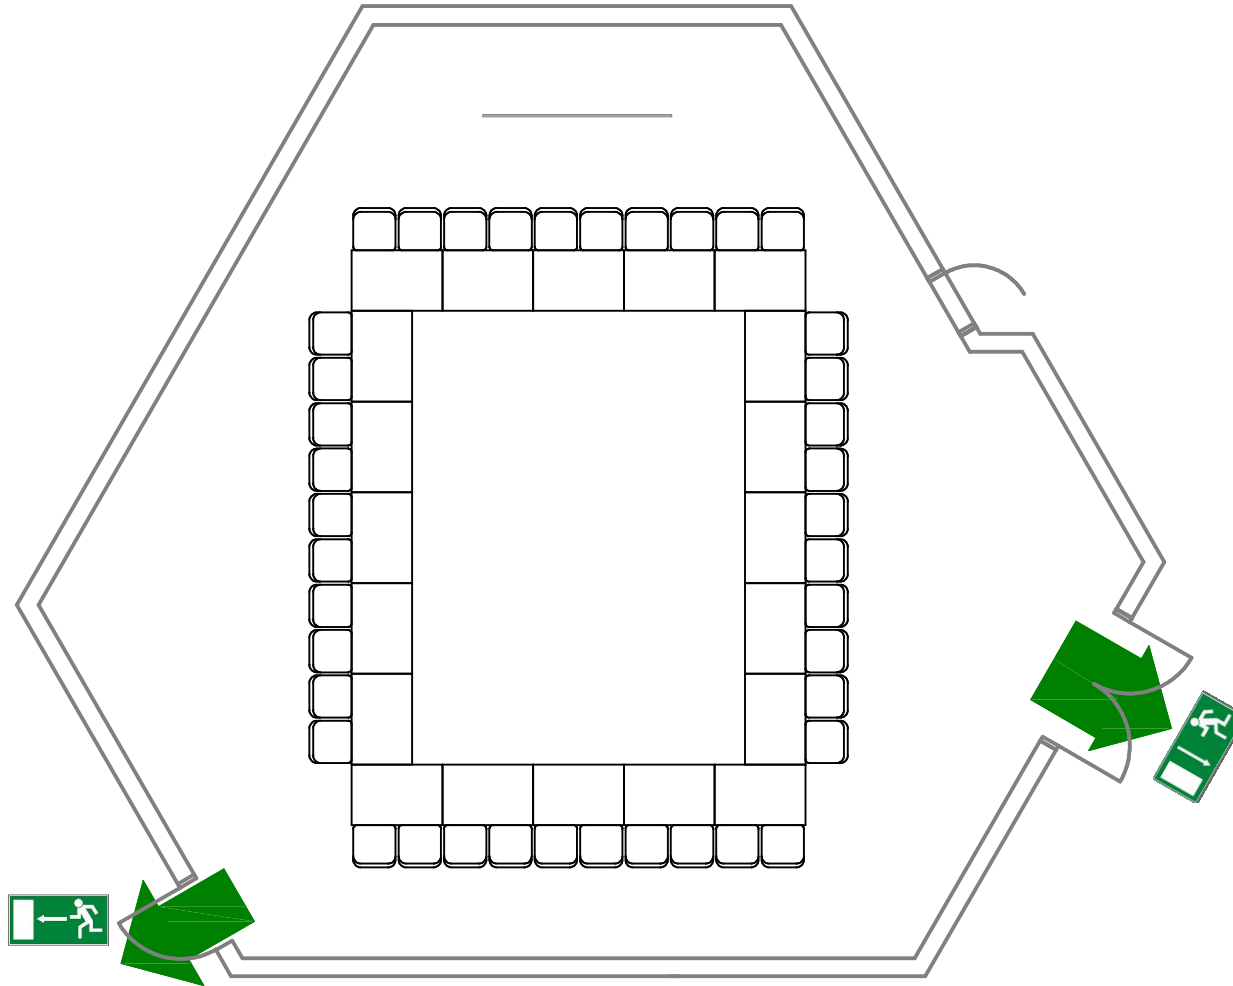

Hirschbergstrasse 38 72336 Balingen Tel. 07433 / 9008 0 Fax. 07433 / 9008 444 E-Mail: stadthalle@balingen.de www.stadthalle.balingen.de	Kapazität:	Carree 4-Eck		
	Studio: 40 an Tischen	Maßstab: 1:100 / DIN A4	Datum: 13.04.2016	
	Gesamt: 40 Sitzplätze	Variante: V5 Studio	Zeichner: J.He (Stadthalle)	Datei: V5 Studio Carré 4-Eck
Inventar:	Stühle: 40x ohne Armlehne Tische: 20x (120x80)