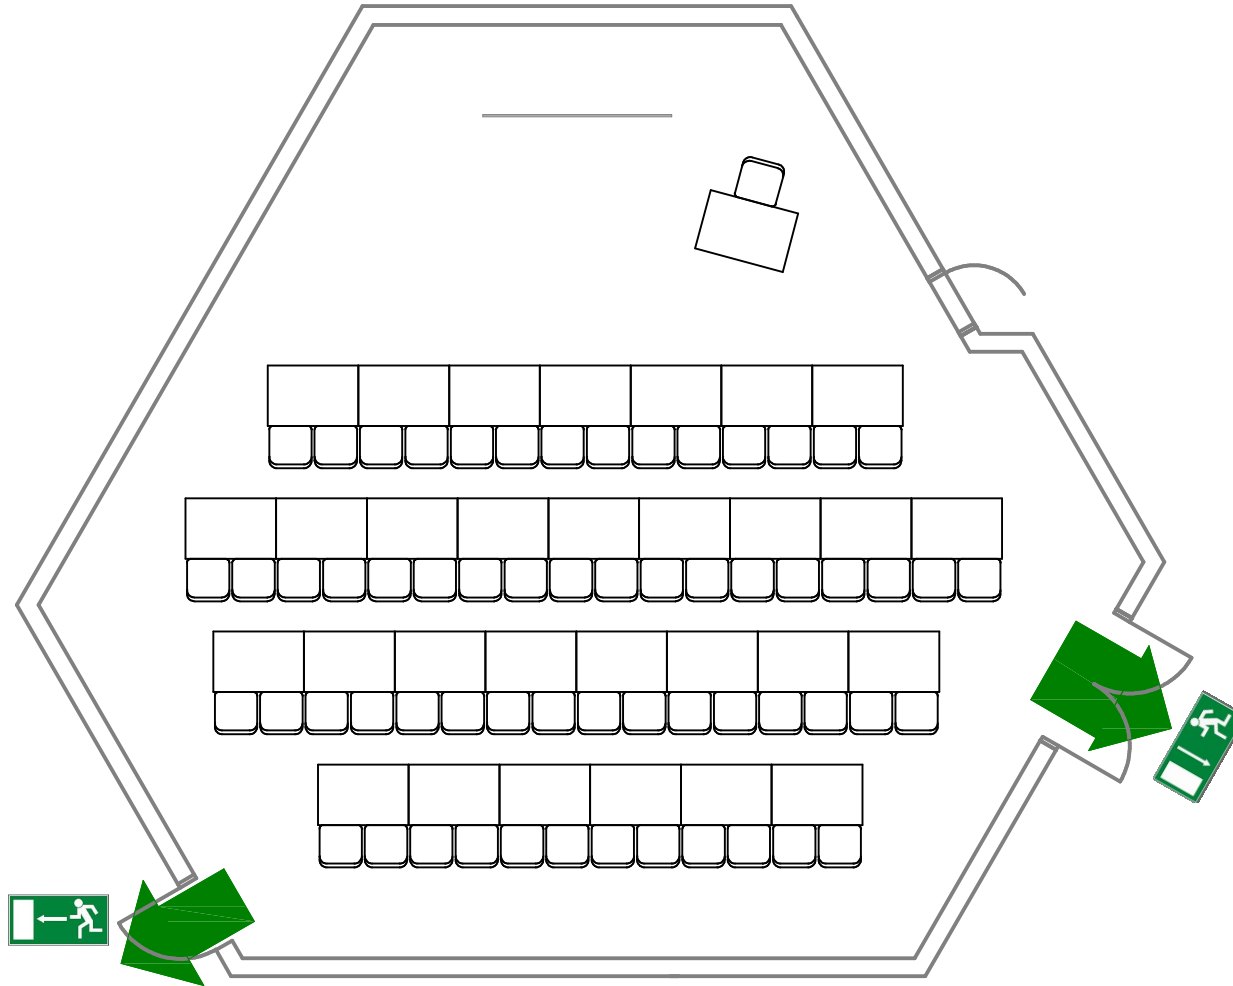

Stadthalle Balingen

Hirschbergstrasse 38 72336 Balingen Tel. 07433 / 9008 0 Fax. 07433 / 9008 444 E-Mail: stadthalle@balingen.de www.stadthalle.balingen.de	Kapazität:	Reihenbestuhlung	
	Studio: 128 Sitzplätze Gesamt: 128 Sitzplätze	Maßstab: 1:100 / DIN A4	Datum: 13.04.2016
	Inventar: Stühle: 129x ohne Armlehne Tische: 1x (120x80)	Variante: V1 Studio	Zeichner: J.He (Stadthalle) Datei: V1 Studio Reihe

Stadthalle Balingen

Hirschbergstrasse 38 72336 Balingen Tel. 07433 / 9008 0 Fax. 07433 / 9008 444 E-Mail: stadthalle@balingen.de www.stadthalle.balingen.de	Kapazität:	Parlamentarische Bestuhlung	
		Studio: 60 an Tischen	Maßstab: 1:100 / DIN A4
		Gesamt: 60 Sitzplätze	Datum: 13.04.2016
Inventar:	Stühle: 61x ohne Armlehne Tische: 31x (120x80)	Variante: V2 Studio	Zeichner: J.He (Stadthalle)
			Datei: V2 Studio Parlament